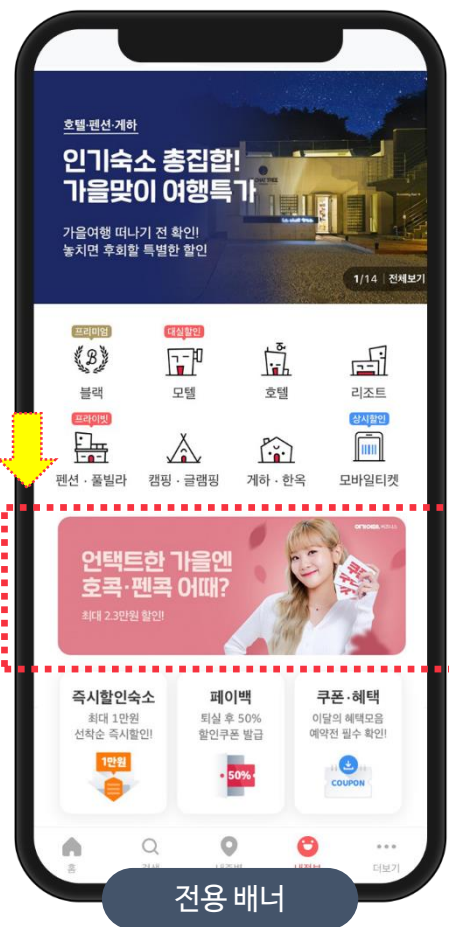

기업 이벤트로 '또 할인' 받아보세요!

기업 이벤트는 쿠폰 소진율에 따라 변동될 수 있습니다