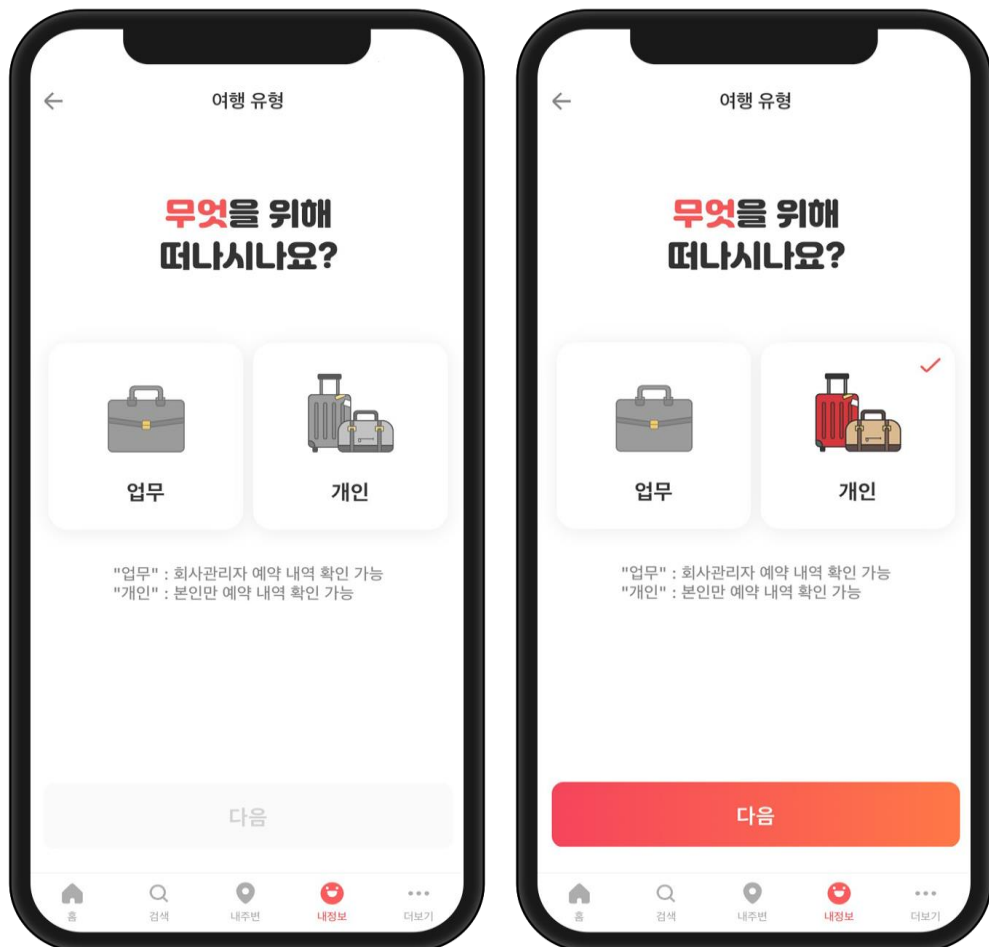

‘개인여행’은 프라이버시하게~

개인여행은 본인에게만!

업무와 개인으로 세션이 나누어져 있으며
개인여행을 선택하면 관리자 확인이 불가능합니다.

업무와 개인을 분리하여 편하게 사용가능

개인여행은 나에게만 보여요!