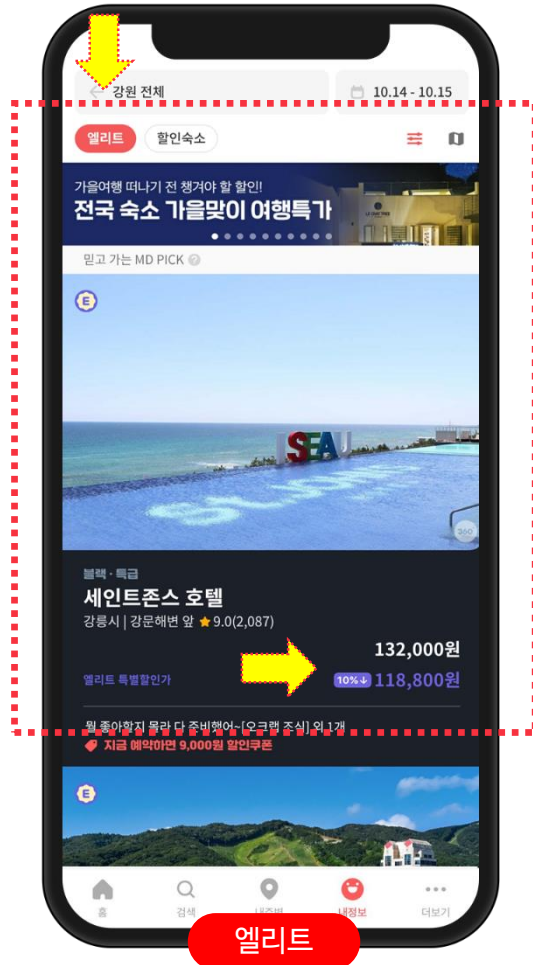

## 비즈니스와 일반회원은 달라요!

여기어때의 프리미엄 할인 서비스를 즐겨보세요.

구분	여기어때.비즈니스	일반회원
엘리트 숙소 10% 할인	비즈니스 가입 시 사용 가능	5회 이상 숙소 예약 시 사용 가능
10% 할인 쿠폰	신규 가입 시 바로 사용 가능	제공되지 않음
5% 할인 쿠폰	무제한 제공	제공되지 않음
비즈니스 전용 이벤트	한달에 한 번 전용 이벤트	이벤트 없음

## 비즈니스 '전용혜택'이 엄청나요!

엘리트 숙소  
이용 가능

엘리트 등급 업그레이드

10% 할인된 엘리트 숙소 이용 가능  
쿠폰과 중복 사용 가능

NEW

모든 숙소  
10% 할인

첫 가입 시 10% 할인 쿠폰 지급!

결제 금액 제한 없이 사용  
신규 가입 시 쿠폰함 자동 지급

# 엘리트 숙소 '10% 할인'은 사랑입니다.

← 예약

**세인트존스 호텔**

디럭스 더블 (파셜뷰 / Room Only)  
2인기준, 최대 2인

**118,800원**

엘리트 할인 13,200원 이 적용된 금액입니다.