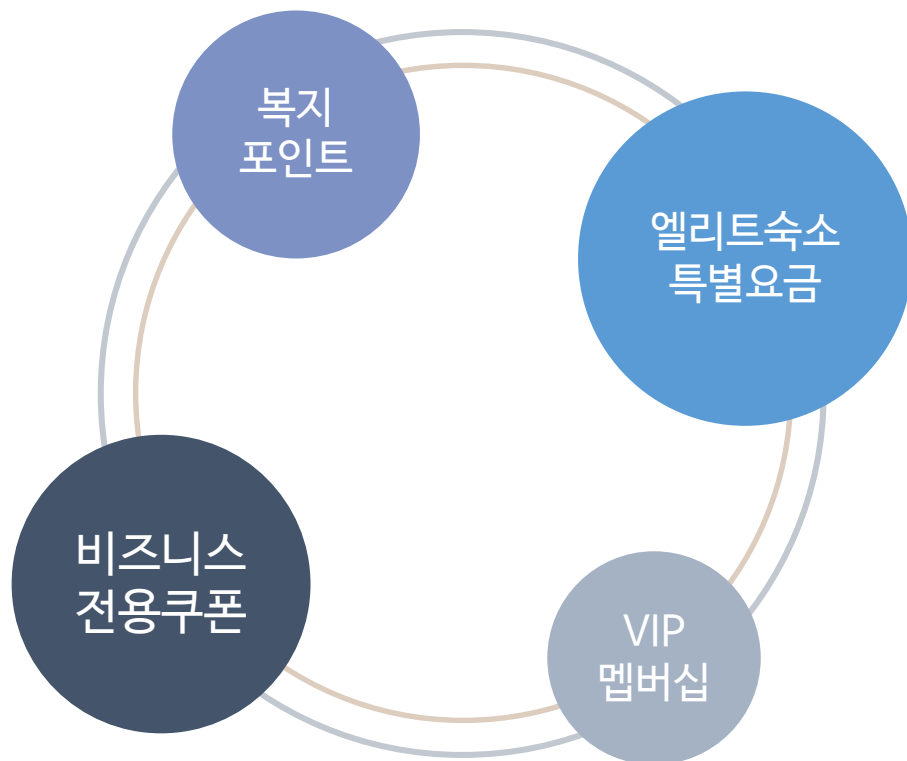

## Part. 2 여기어때 비즈니스 특장점

- 비즈니스 플랫폼의 장점
- 임직원 복지의 장점
- 기업 관리자의 장점
- 타 휴양시설과의 비교

## Part. 2 여기어때 비즈니스 이용방법

- 여기어때 비즈니스 가입하기
- 관리자, 임직원 이용방법
- 제휴사 목록

Part.1

---

여기어때 비즈니스는  
무엇인가요?

---

## 여기어때가 운영하는 '프리미엄 비즈니스 멤버십'

출장과 휴양에 대한 상상 그 이상의 모든 것이 가능한 여기어때 비즈니스 멤버십 서비스

우리 회사에 “**딱**” 입니다.

- 10% 할인된 엘리트 숙소 특별요금으로 사용 가능
- 10%, 5% 할인 가능한 비즈니스 전용 쿠폰 제공
- 가입비 없이 관리비 없이 사용하는 무료 비즈니스 플랫폼
- 직원들 복지 포인트로 사용 가능