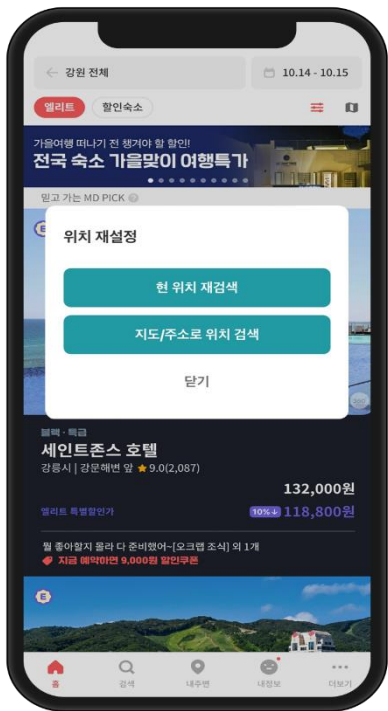

### 개인여행은 본인에게만!

업무와 개인으로 세션이 나누어져 있으며  
개인여행을 선택하면 관리자 확인이 불가능합니다.

업무와 개인을 분리하여 편하게 사용가능

개인여행은 나에게만 보여요!

### 위치기반 숙소 선택

1. 현재 위치 기반 검색 가능
2. 지도로 위치 설정
3. 360 VR 객실 사전 확인