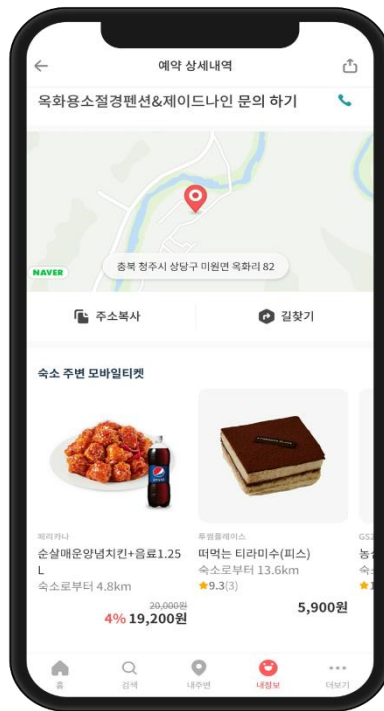

### 개인여행은 본인에게만!

업무와 개인으로 세션이 나누어져 있으며  
개인여행을 선택하면 관리자 확인이 불가능합니다.

업무와 개인을 분리하여 편하게 사용가능

개인여행은 나에게만 보여요!

### 위치기반 숙소 선택

1. 현재 위치 기반 검색 가능
2. 지도로 위치 설정
3. 360 VR 객실 사전 확인