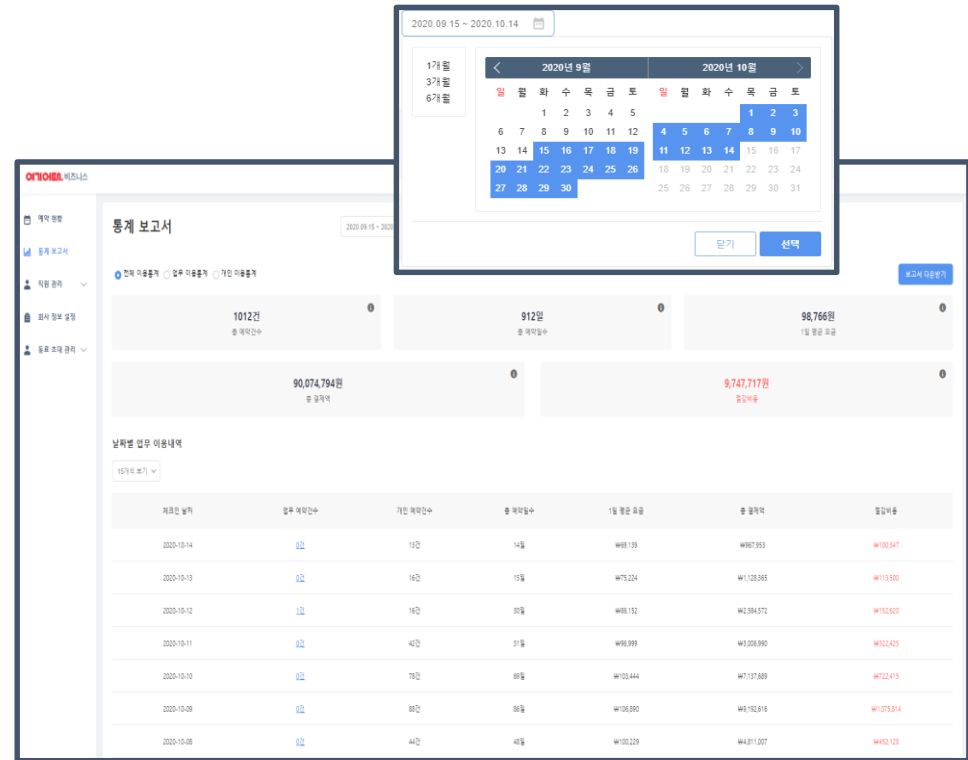

이용 통계 활용

조건 설정에 따른 예약건수, 숙박일수, 총 이용금액,
기타사항 등의 통계정보 확인하여 추후 예산 수립 시 반영